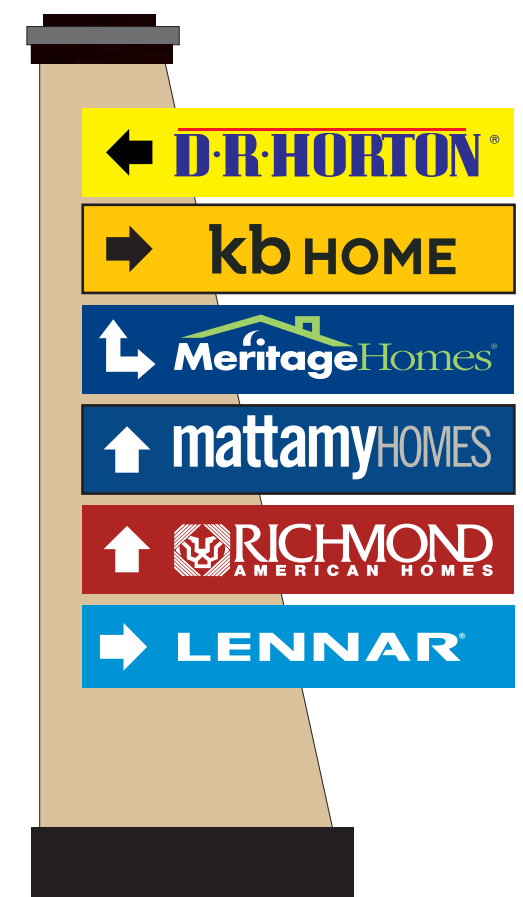

Vail & Rancho Del Lago Pima County Kiosk Locations

TUCSON, AZ • 520.294.3400
territorialdirect.com